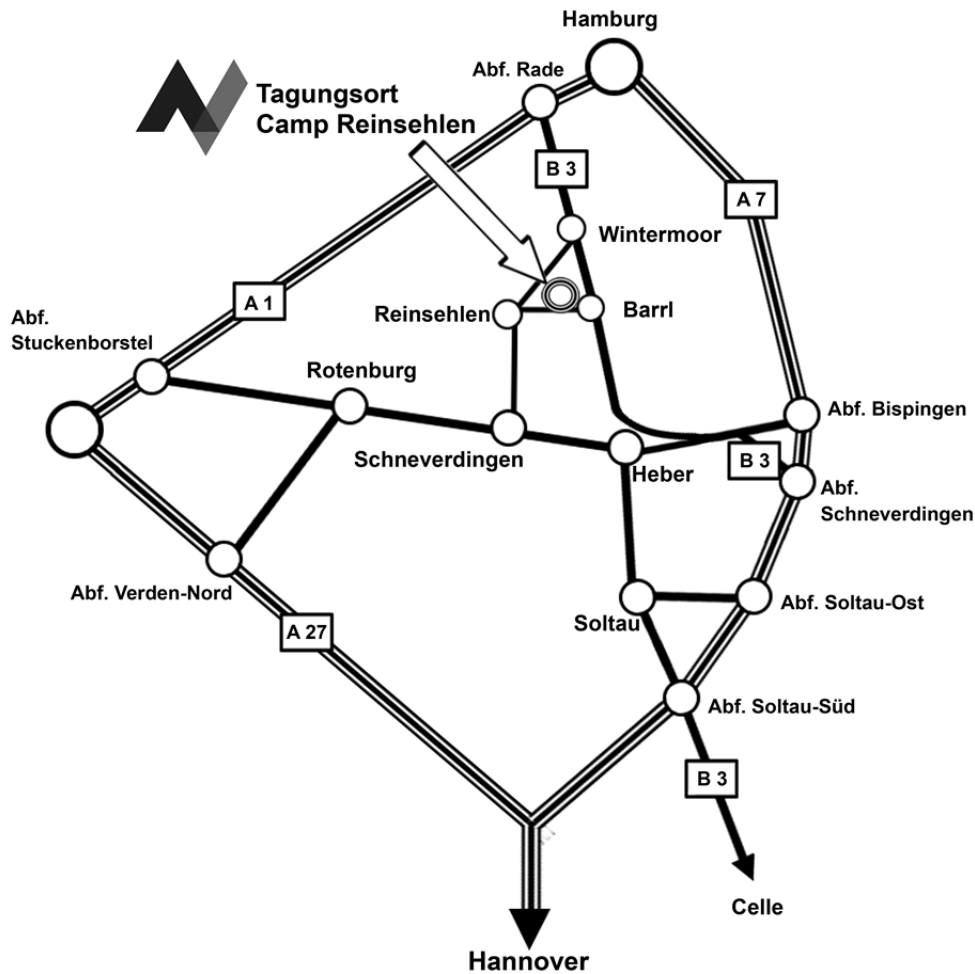

## Die Anfahrt zum Tagungsort Camp Reinsehlen

#### aus Richtung Hamburg:

Autobahn A1 Richtung Bremen bis Ausfahrt Rade. Der B3 in Richtung Süden/Soltau folgen über Wintermoor an der Chaussee; von dort sind es ca. 3,5 km bis nach Barrl. Hier rechts nach einer Kurve abbiegen und dem Schild "Camp Reinsehlen/Naturschutzakademie" folgen.

#### aus Richtung Süden und Osten:

Von der Abfahrt der A7 "Schneverdingen" Richtung Hamburg bis Barrl (ca. 14 km) fahren, hier links abbiegen und den Schildern "Camp Reinsehlen" folgen.

#### aus Richtung Bremen:

Autobahn A1 Richtung Hamburg, Abfahrt Stuckenborstel/Sottrum. In Rotenburg der Beschilderung nach Soltau/Schneverdingen folgen. In Schneverdingen Richtung Wintermoor fahren. Nach ca. 4 km in Reinsehlen rechts abbiegen und dem Schild "Camp Reinsehlen/Naturschutzakademie" folgen.