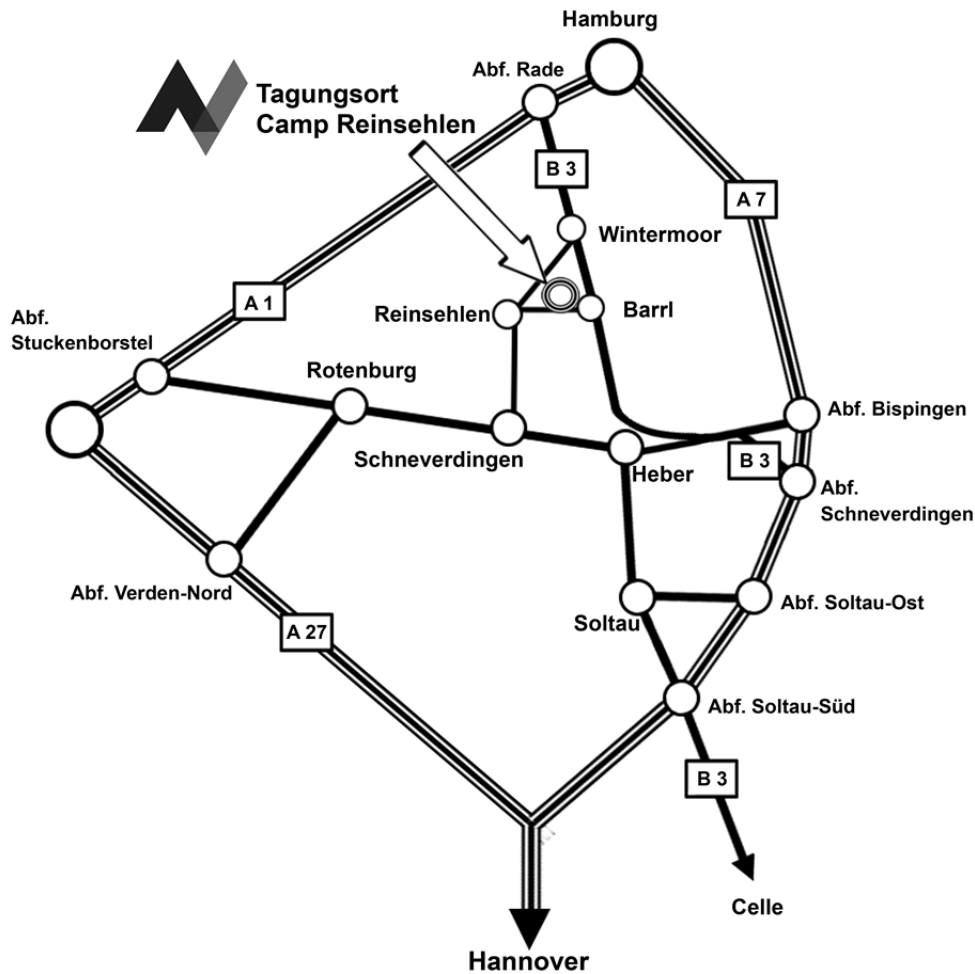

Die Anfahrt zum Tagungsort Camp Reinsehen

Anreise mit dem Auto:

aus Richtung Hamburg:

Autobahn A1 Richtung Bremen bis Ausfahrt Rade. Der B3 in Richtung Süden/Soltau folgen über Wintermoor an der Chaussee; von dort sind es ca. 3,5 km bis nach Barrl. Hier rechts nach einer Kurve abbiegen und dem Schild "Camp Reinsehen/Naturschutzakademie" folgen.

aus Richtung Süden und Osten:

Von der Abfahrt der A7 "Schneverdingen" Richtung Hamburg bis Barrl (ca. 14 km) fahren, hier links abbiegen und den Schildern "Camp Reinsehen" folgen.

aus Richtung Bremen:

Autobahn A1 Richtung Hamburg, Abfahrt Stuckenborstel/Sottrum. In Rotenburg der Beschilderung nach Soltau/Schneverdingen folgen. In Schneverdingen Richtung Wintermoor fahren. Nach ca. 4 km in Reinsehen rechts abbiegen und dem Schild "Camp Reinsehen/Naturschutzakademie" folgen.